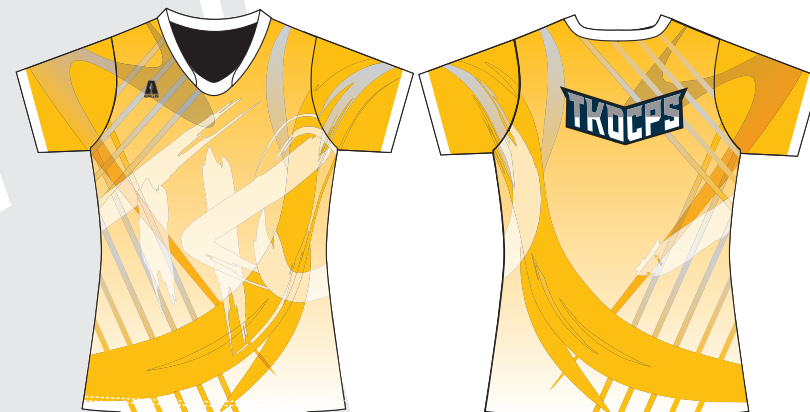

VOLLEYBALL JERSEY

ACHILLES

Volleyball Jersey 排球球衣

ACHILLES

Volleyball Jersey 排球球衣

ACHILLES

Achilles - 背心排球球衣(男裝)

			3XS	2XS	XS	S	M	L	XL	2XL	3XL	4XL
			Jersey 球衣									
A	Chest width 1/2	1/2 胸寬	40	42.5	45	47.5	50	52.5	55	57.5	60	62.5
B	Length	衫長	58	61	64	67	70	73	76	79	82	85
			Short 球褲									
C	Waist width 1/2	1/2 腰寬	26	28	30	32	34	36	38	40	42	44
D	Shorts length	褲長	27	29.5	32	34.5	37	39.5	42	44.5	47	49.5