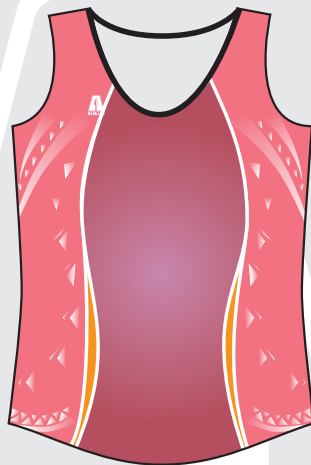

TRACK & FIELD JERSEY

ACHILLES

Athletics Jersey 田徑套裝

ACHILLES

Athletics Jersey 田徑套裝

ACHILLES

Athletics Jersey 田徑套裝

ACHILLES

ACHILLES

Athletics Jersey 田徑套裝

Achilles - 田徑衣(男裝)

		3XS	2XS	XS	S	M	L	XL	2XL	3XL	
		Top 上衣									
A	Chest circumference 胸圍	76.5	80.5	84.5	88.5	92.5	96.5	100.5	104.5	108.5	
B	Length 衫長	46	49.5	53	56.5	60	63.5	67	70.5	74	
		Short 短褲									
C	Waist width 1/2 1/2 腰寬	25	27	29	31	33	35	37	39	41	
D	Shorts length 褲長(外側)	24	25.5	27	28.5	30	31.5	33	34.5	36	