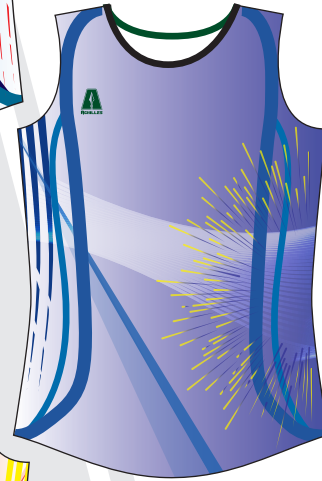

ACHILLES

Athletics Jersey 田徑套裝