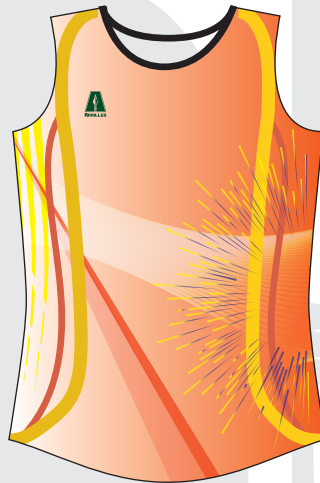

TRACK & FIELD JERSEY

ACHILLES

Athletics Jersey 田徑套裝

ACHILLES

Athletics Jersey 田徑套裝

ACHILLES

Athletics Jersey 田徑套裝

ACHILLES

ACHILLES

Athletics Jersey 田徑套裝

Achilles - 田徑衣(男裝)

		3XS	2XS	XS	S	M	L	XL	2XL	3XL	
		Top 上衣									
A	Chest circumference 胸圍	76.5	80.5	84.5	88.5	92.5	96.5	100.5	104.5	108.5	
B	Length 衫長	46	49.5	53	56.5	60	63.5	67	70.5	74	
		Short 短褲									
C	Waist width 1/2 1/2 腰寬	25	27	29	31	33	35	37	39	41	
D	Shorts length 褲長(外側)	24	25.5	27	28.5	30	31.5	33	34.5	36	