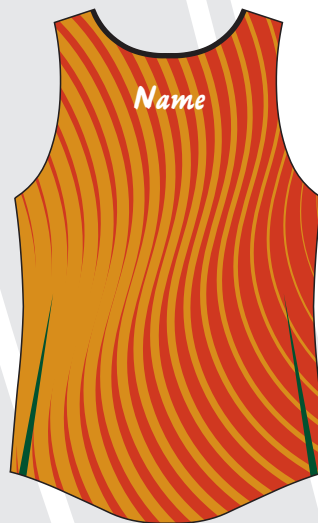

TRACK & FIELD JERSEY

ACHILLES

Athletics Jersey 田徑套裝

ACHILLES

Athletics Jersey 田徑套裝

ACHILLES

Athletics Jersey 田徑套裝

ACHILLES

ACHILLES

Athletics Jersey 田徑套裝

Achilles - 田徑衣(男裝)

		3XS	2XS	XS	S	M	L	XL	2XL	3XL	
		Top 上衣									
A	Chest circumference 胸圍	76.5	80.5	84.5	88.5	92.5	96.5	100.5	104.5	108.5	
B	Length 衫長	46	49.5	53	56.5	60	63.5	67	70.5	74	
		Short 短褲									
C	Waist width 1/2 1/2 腰寬	25	27	29	31	33	35	37	39	41	
D	Shorts length 褲長(外側)	24	25.5	27	28.5	30	31.5	33	34.5	36	