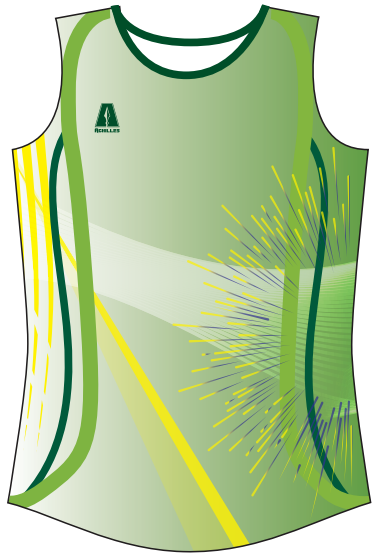

TRACK & FIELD JERSEY

ACHILLES

Athletics Jersey 田徑套裝

ACHILLES

Athletics Jersey 田徑套裝

ACHILLES

Athletics Jersey 田徑套裝

ACHILLES

ACHILLES

Athletics Jersey 田徑套裝

Achilles - 田徑衣(男裝)

		3XS	2XS	XS	S	M	L	XL	2XL	3XL	
		Top 上衣									
A	Chest circumference 胸圍	76.5	80.5	84.5	88.5	92.5	96.5	100.5	104.5	108.5	
B	Length 衫長	46	49.5	53	56.5	60	63.5	67	70.5	74	
		Short 短褲									
C	Waist width 1/2 1/2 腰寬	25	27	29	31	33	35	37	39	41	
D	Shorts length 褲長(外側)	24	25.5	27	28.5	30	31.5	33	34.5	36	